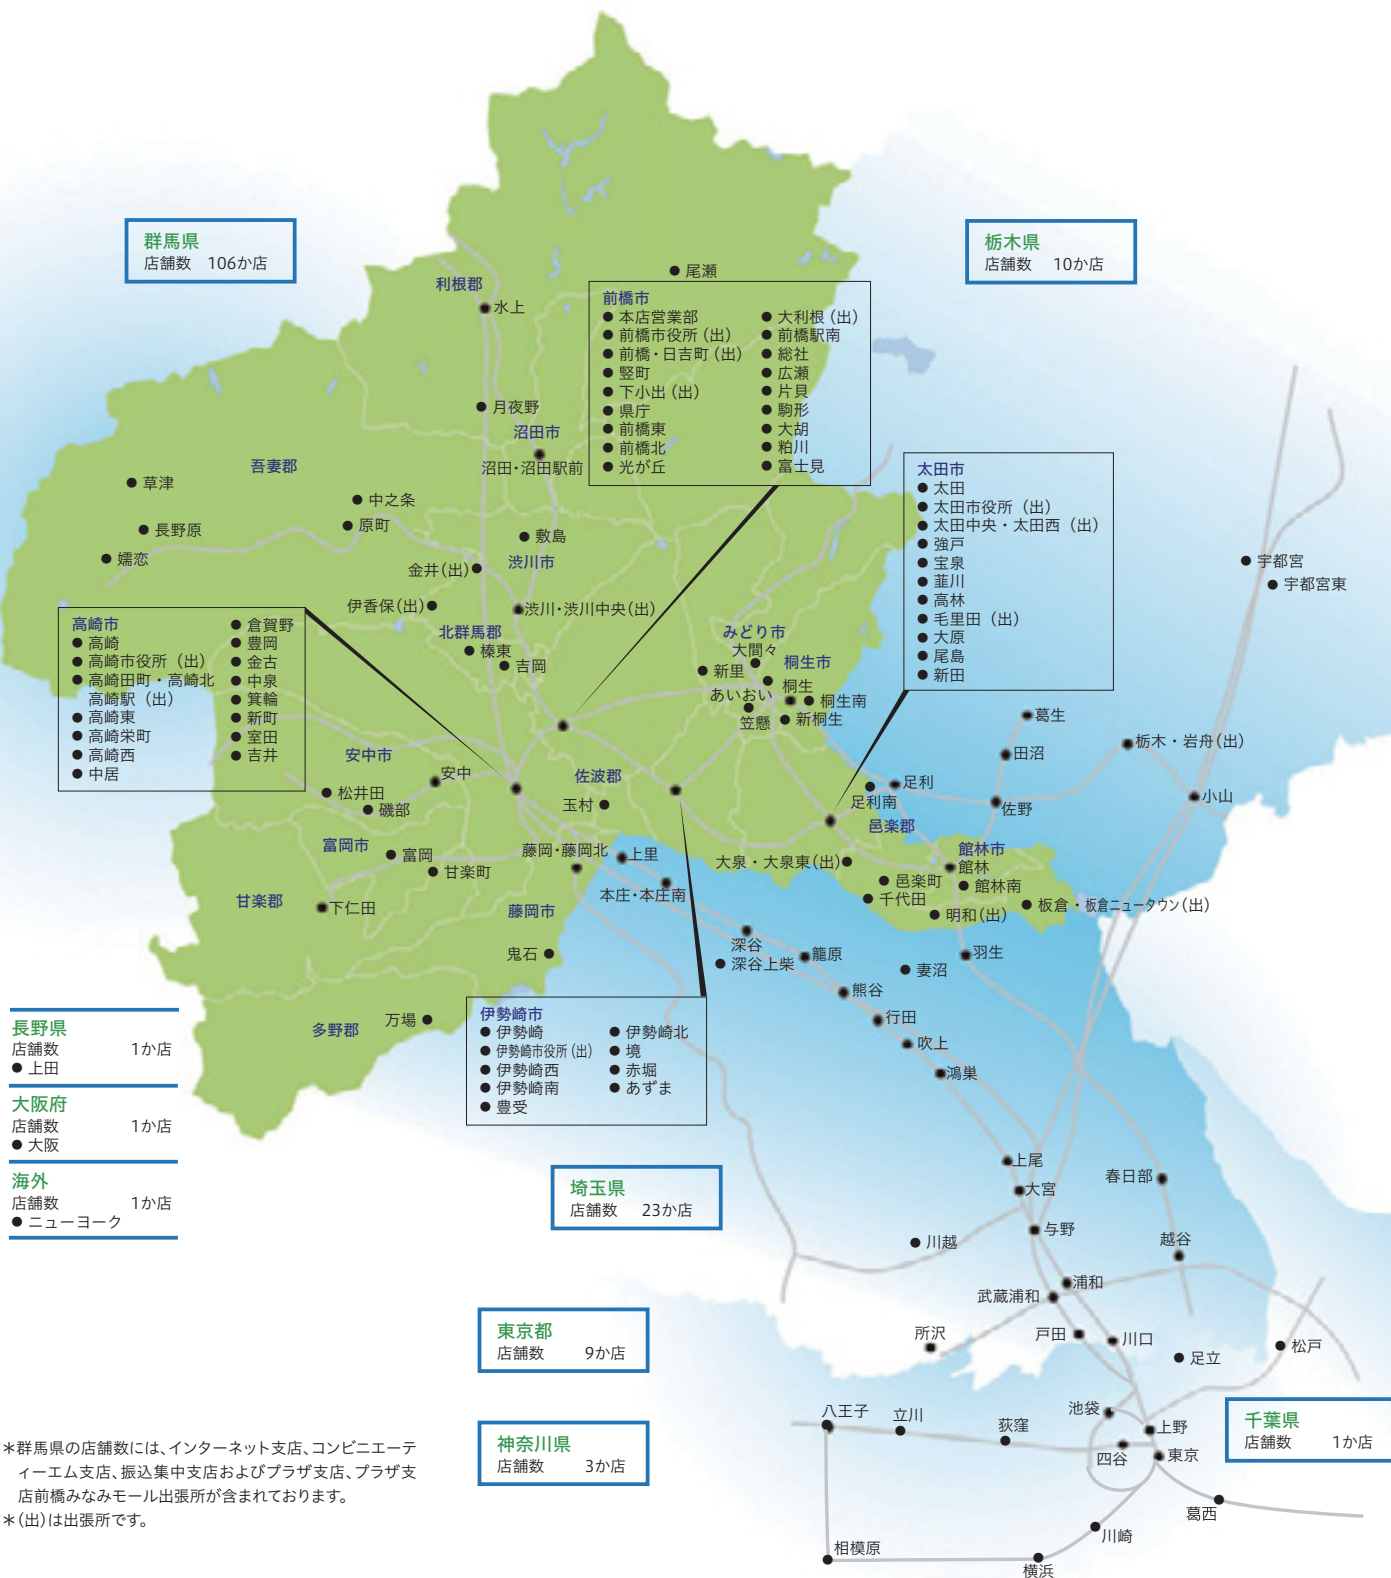

店舗一覽

(2019年6月末現在)

*群馬県の店舗数には、インターネット支店、コンビニエー
 ティーエム支店、振込集中支店およびプラザ支店、プラザ支
 店前橋みなみモール出張所が含まれております。
 *(出)は出張所です。