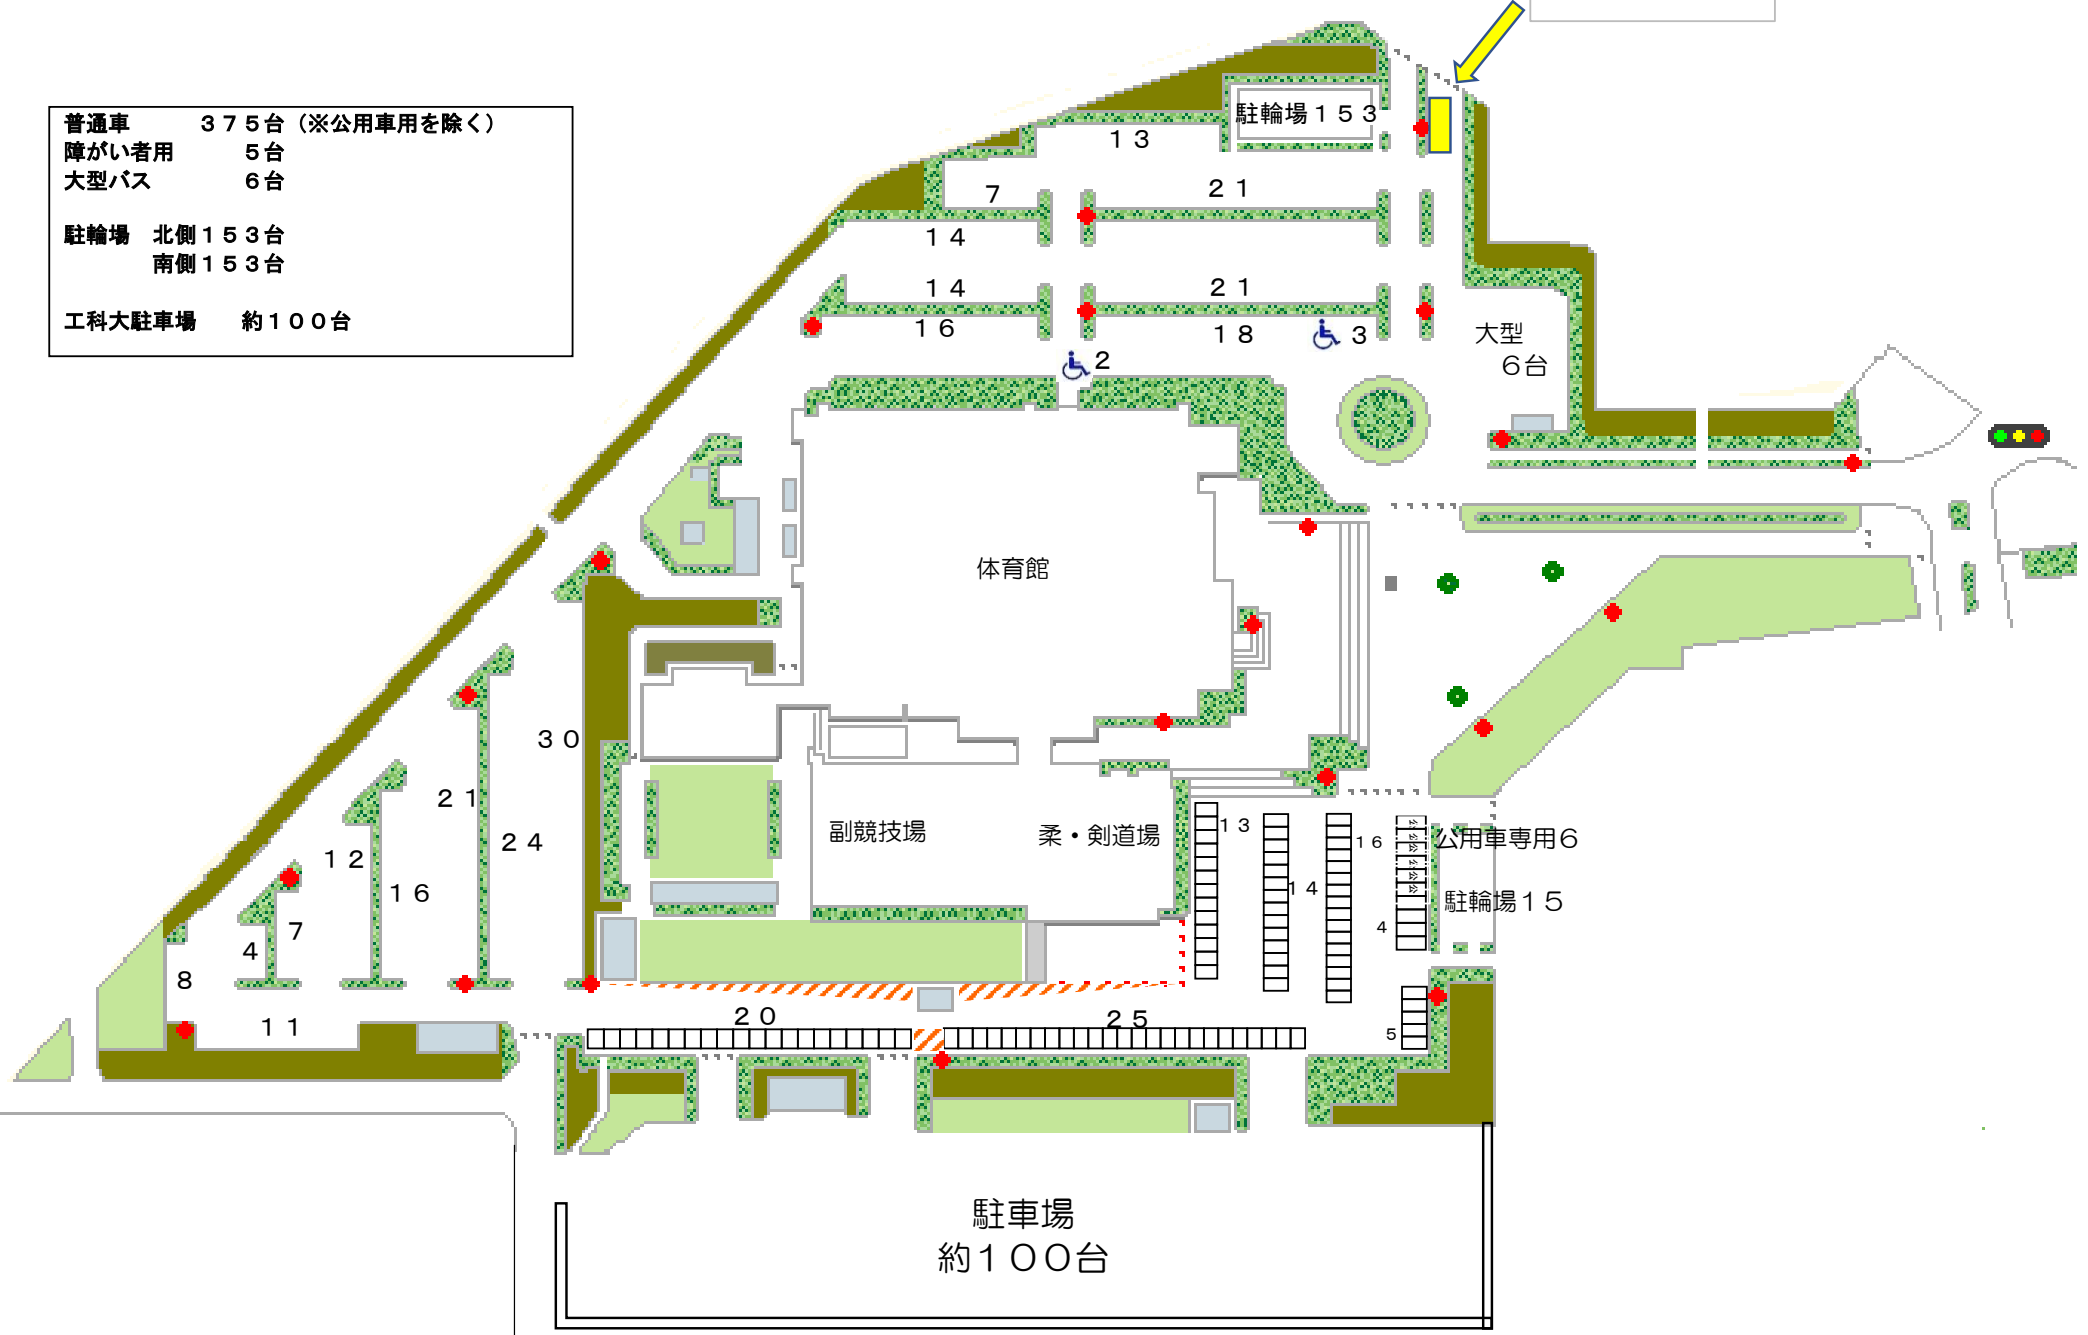

ヤマト市民体育館前橋 駐車場配置図

シャトルバス
乗降場所

普通車	375台 (※公用車を除く)
障がい者用	5台
大型バス	6台
駐輪場	北側153台 南側153台
工科大駐車場	約100台

駐車場
約100台

公用車専用6
駐輪場15

体育館

副競技場

柔・剣道場

大型
6台

駐輪場153