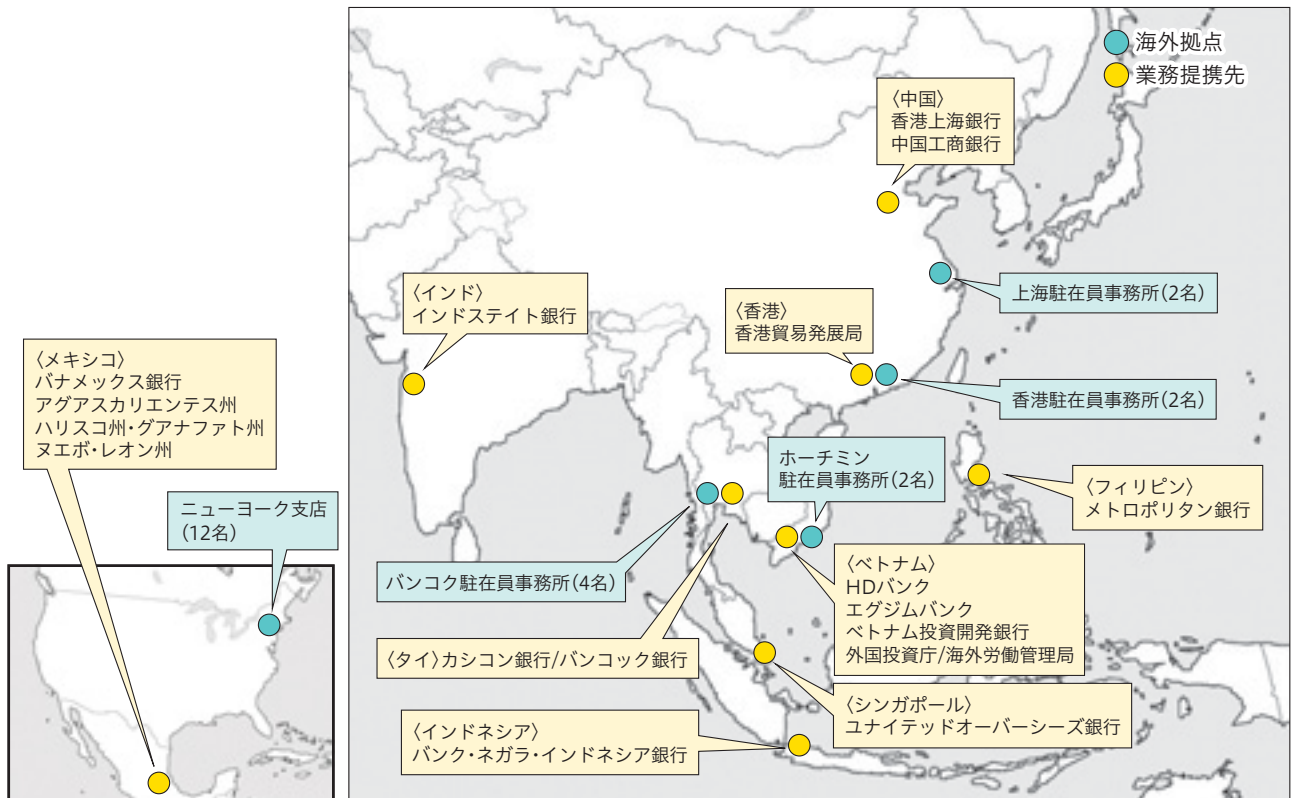

海外拠点と業務提携先

ニューヨーク支店

780 Third Avenue,
6th Floor New York,
NY 10017 U.S.A.