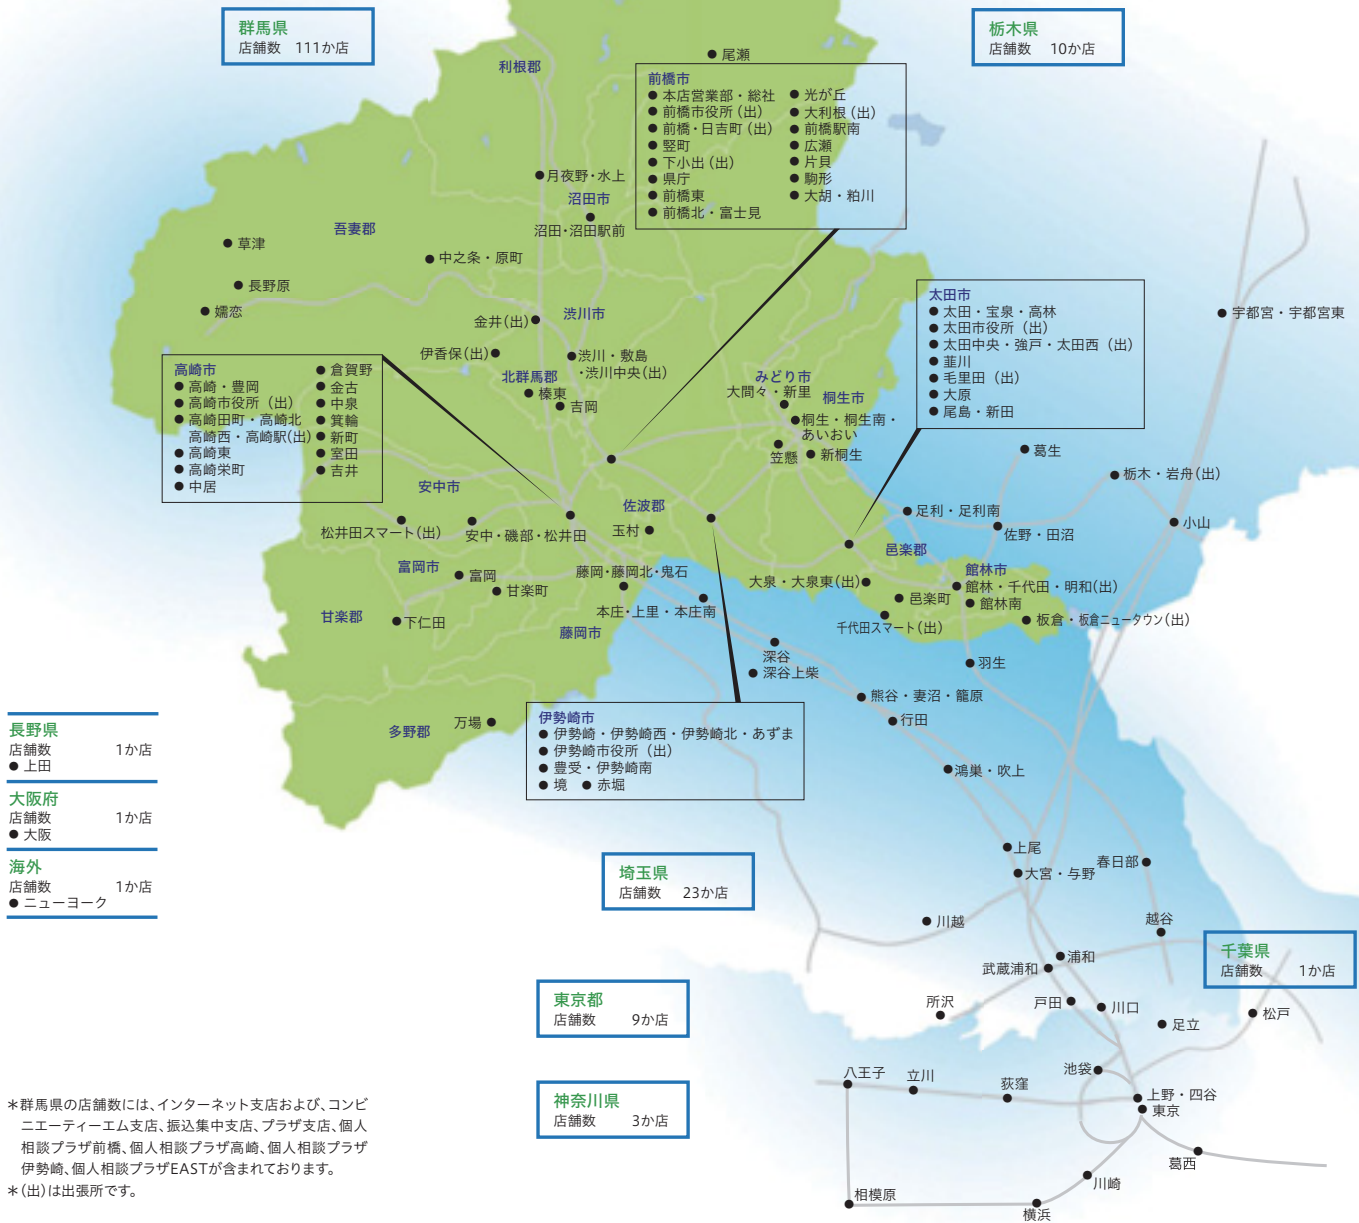

店舗の概要

国内拠点

*群馬県の店舗数には、インターネット支店および、コンビニエーターエム支店、振込集中支店、プラザ支店、個人相談プラザ前橋、個人相談プラザ高崎、個人相談プラザ伊勢崎、個人相談プラザEASTが含まれております。
*(出)は出張所です。

個人相談プラザ

個人相談プラザ前橋

個人相談プラザ高崎

個人相談プラザ伊勢崎

個人相談プラザ EAST
(大泉支店内)